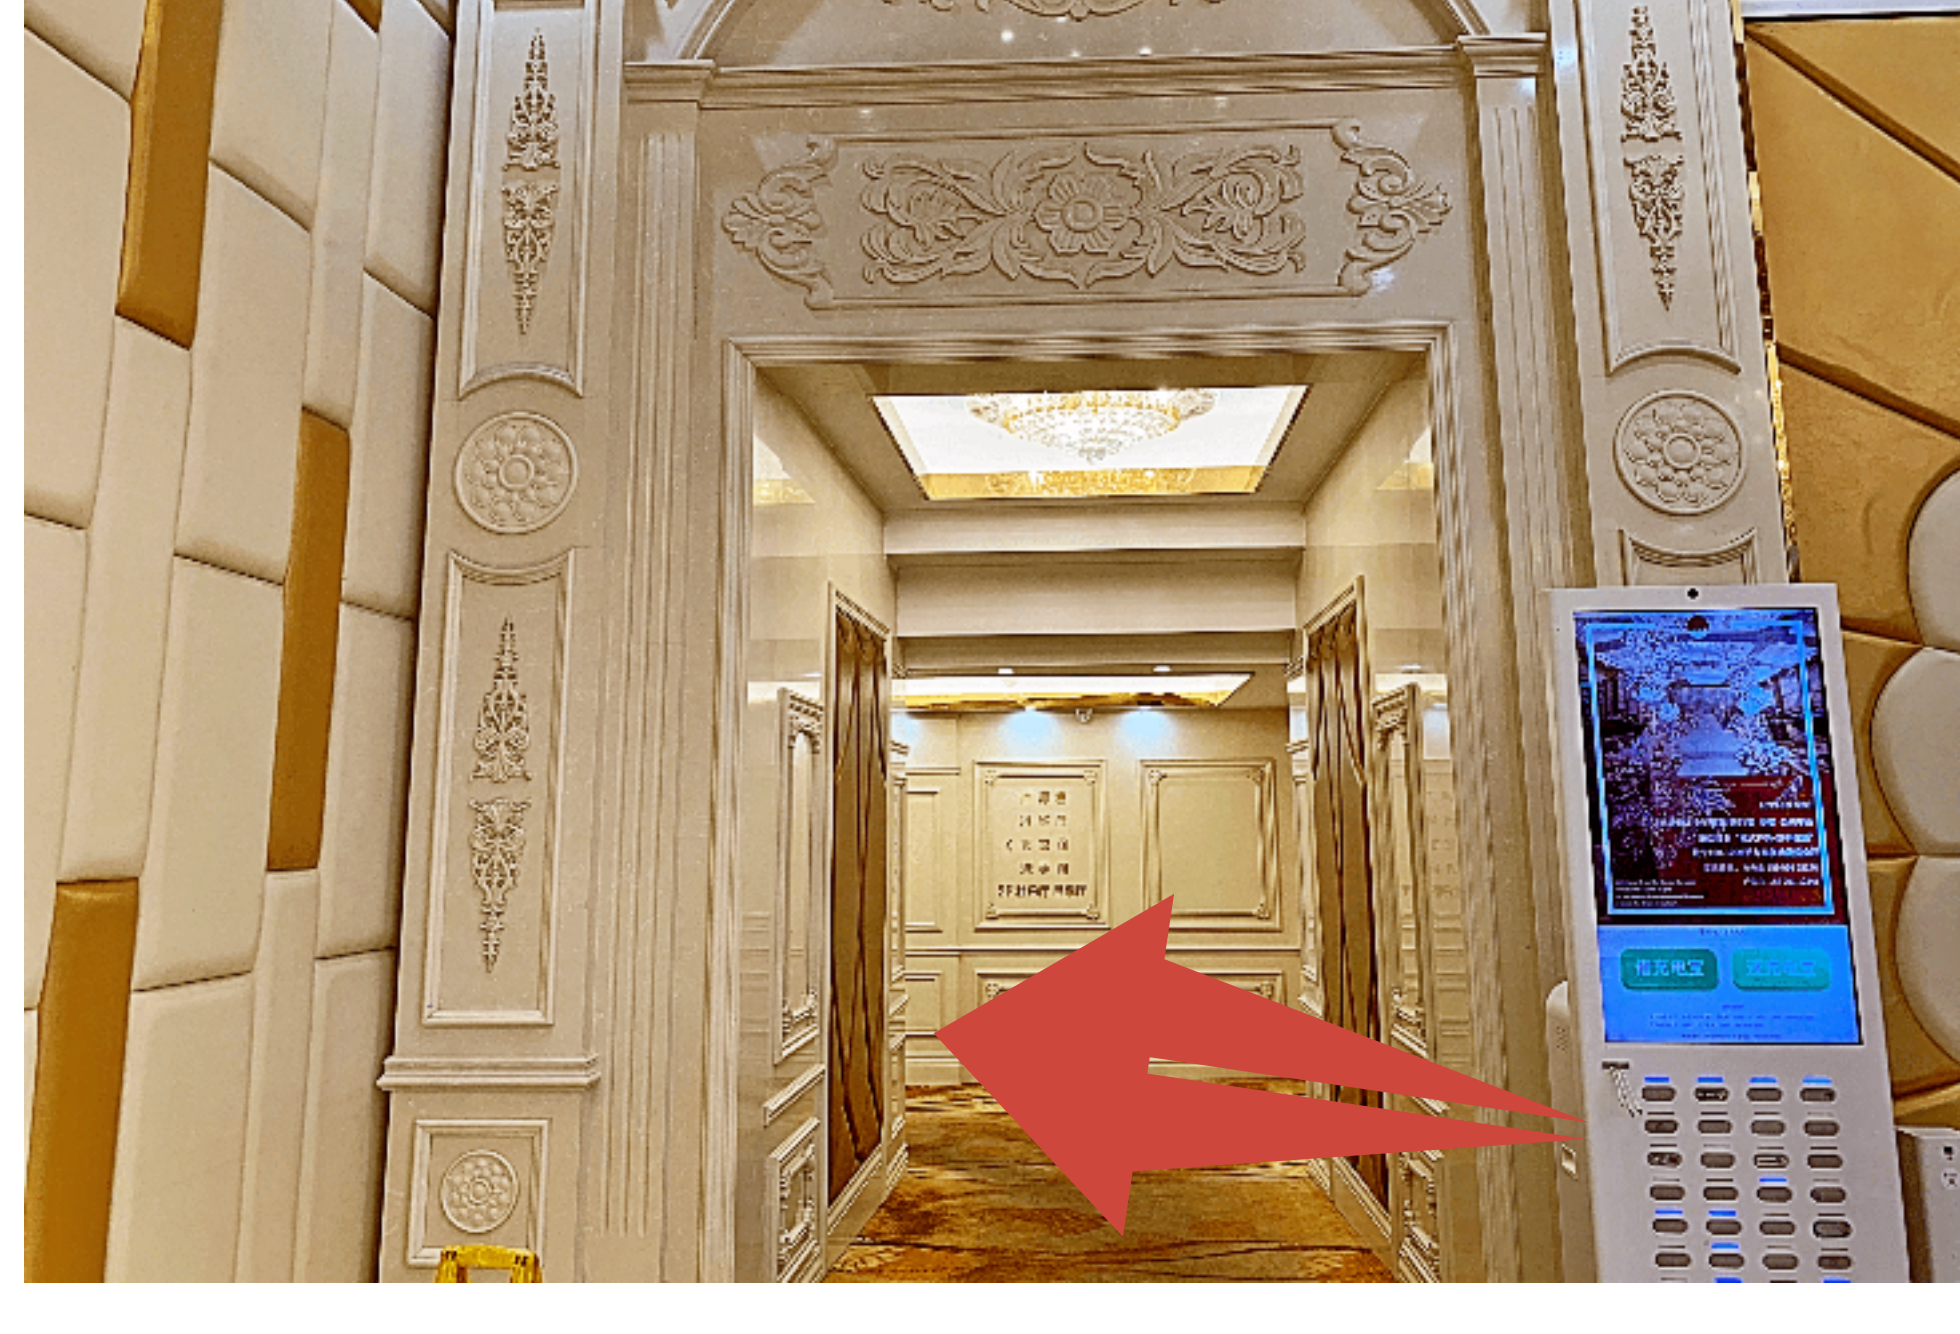

南洋长胜酒店

NANYANG KINGS GATE HOTEL

温馨提示

本次活动设于
广州市天河区南洋长胜酒店
牡丹厅

广州大道北兴华路38号

(地铁6号线天平架A出口50米)

开车宾朋由此进入停车场

牡丹厅设于会议中心二楼

非开车宾朋需从
大堂侧门走出 途径车场
移步至会议中心

开车宾朋在车场可直达会议中心

通过一楼走廊上二楼

走廊处有电梯/楼梯可上二楼

到二楼左转即到牡丹厅