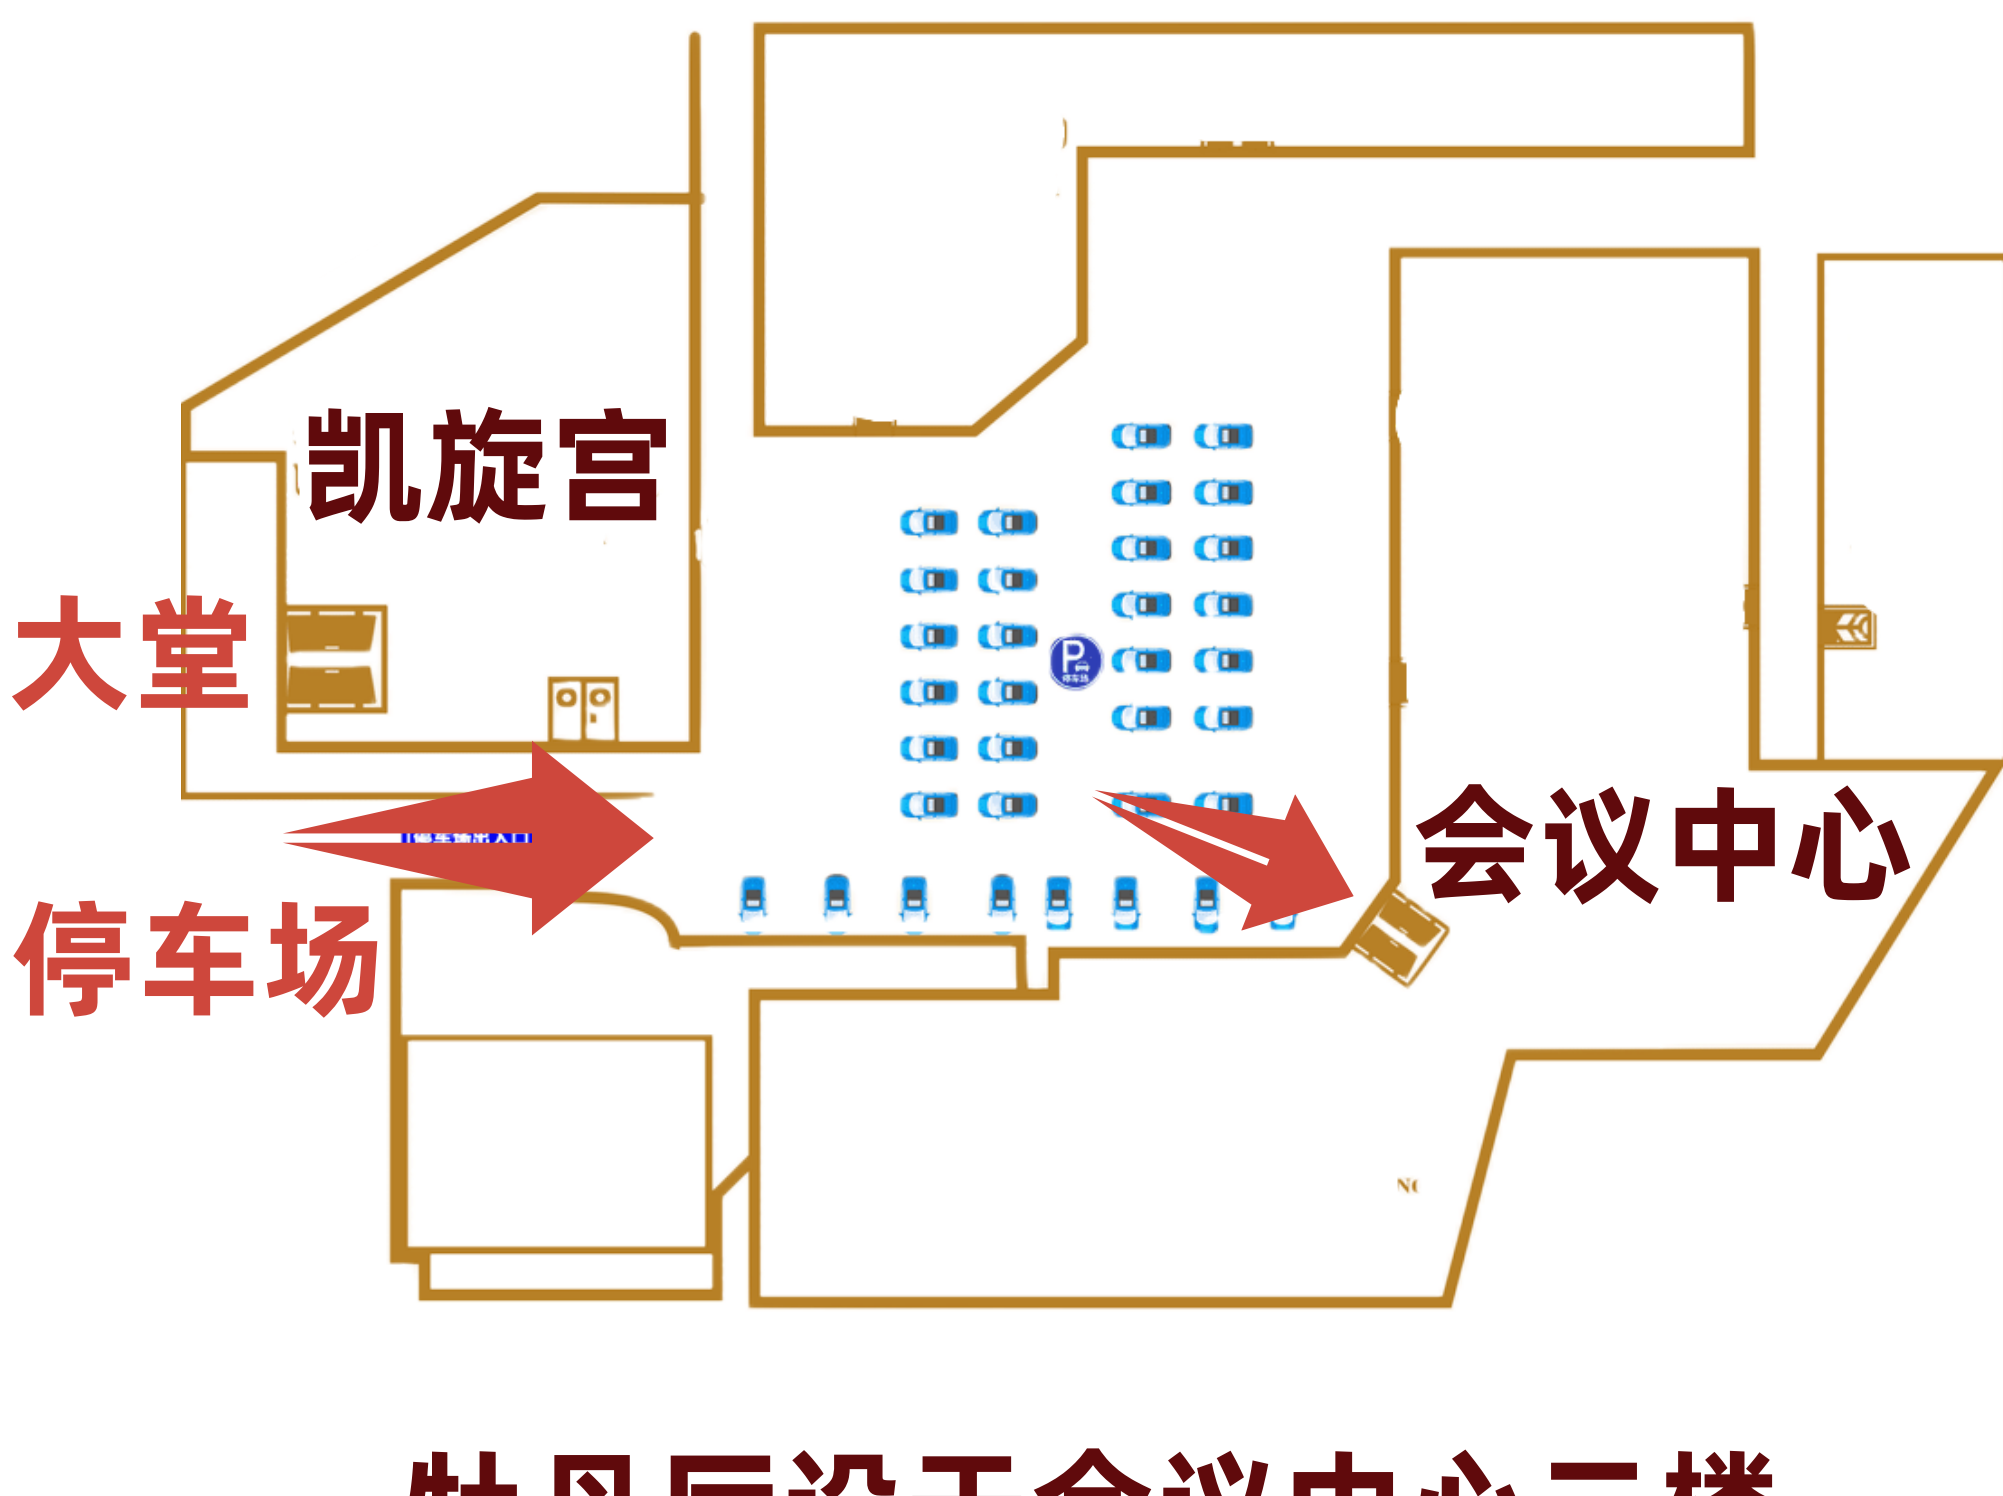

南洋长胜酒店

NANYANG KINGS GATE HOTEL

温馨提示

本次活动设于
广州市天河区南洋长胜酒店
牡丹厅

广州大道北兴华路38号

(地铁6号线天平架A出口50米)

开车宾朋由此进入停车场

牡丹厅设于会议中心二楼

非开车宾朋需从
大堂侧门走出 途径车场
移步至会议中心

开车宾朋在车场可直达会议中心

通过一楼走廊上二楼

走廊处有电梯/楼梯可上二楼

到二楼左转即到牡丹厅